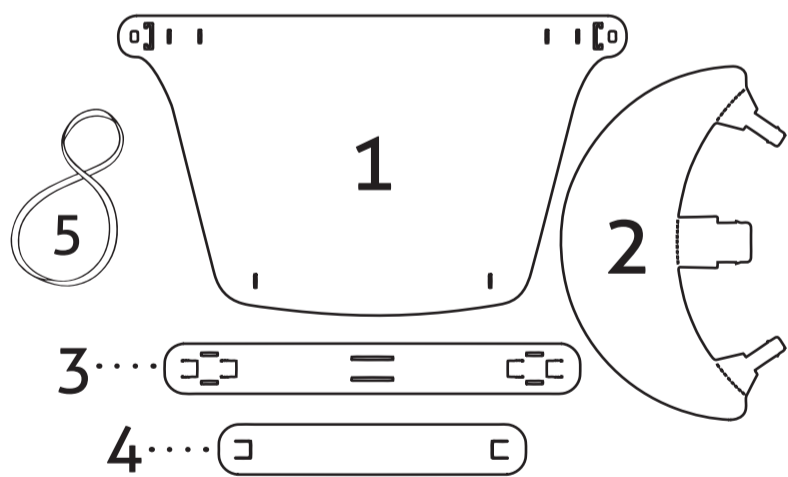

PRZYŁBICA Z DASZKIEM

PRZYŁBICA Z DASZKIEM - ZAWARTOŚĆ ZESTAWU:

1 Łączymy el. 2 i el. 3 tworząc daszek

2 Łączymy daszek razem z el. 1 i el. 4

3 Montujemy gumkę

Producent: [CYFRA7](#) ul. Straszewskiego 1/2, 31-101 Kraków, tel 503 094 095