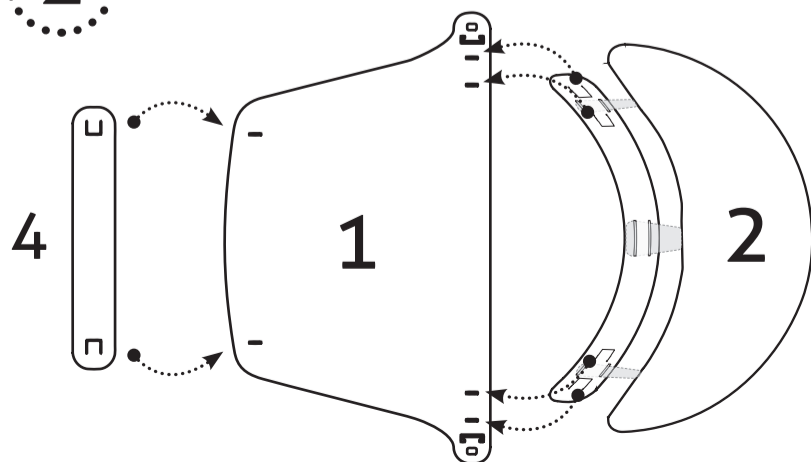

PRZYŁBICA Z DASZKIEM

PRZYŁBICA Z DASZKIEM - ZAWARTOŚĆ ZESTAWU:

1 Łączymy el. 2 i el. 3 tworząc daszek

2 Łączymy daszek razem z el. 1 i el. 4

3 Montujemy gumkę

Producent: [CYFRA7](#) ul. Straszewskiego 1/2, 31-101 Kraków, tel 503 094 095